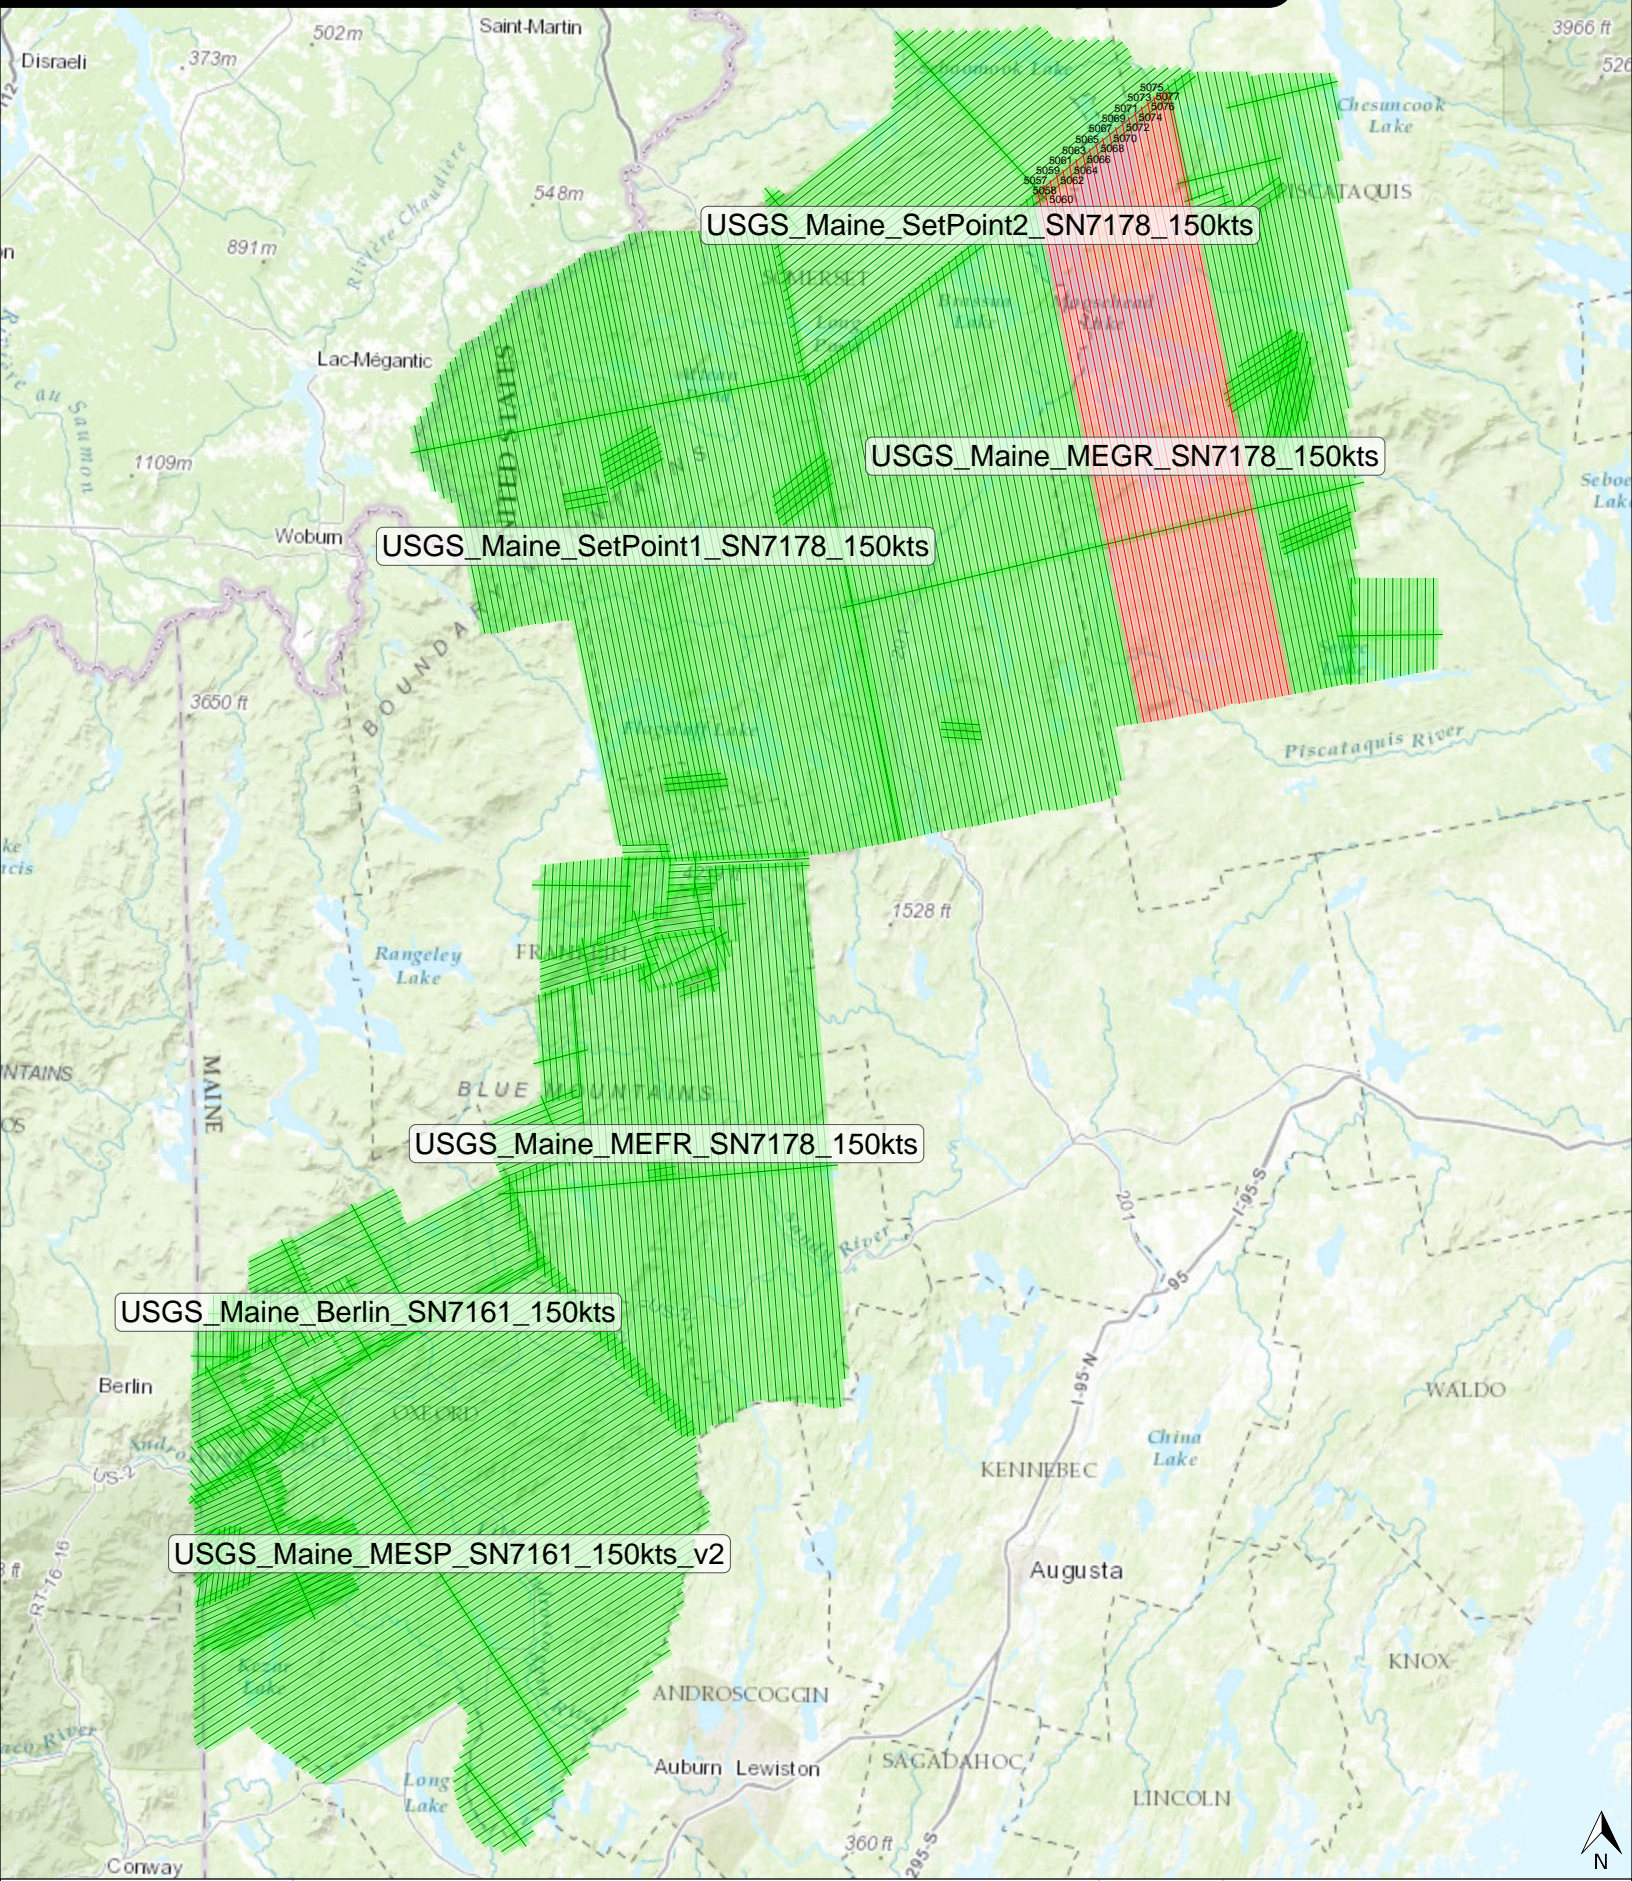

27146 USGS Maine (5/12/2016) - 90.7% Acquired

Total	5,386 sq miles	USGS_Maine_Berlin_SN7161_150kts	99 / 99	Planned Flown	6 12 18 24 mi 9 18 27 36 km
Flown	4,887 sq miles	USGS_Maine_MEFR_SN7178_150kts	145 / 145		
Remaining	498 sq miles	USGS_Maine_MEGR_SN7178_150kts	115 / 136	Scale 1:2,835	1 in = 14.19 mi
Flown FLs	618 / 639	USGS_Maine_MESP_SN7161_150kts_v2	144 / 144		
Flown Miles	10,557 / 11,460	USGS_Maine_SetPoint1_SN7178_150kts	83 / 83		
		USGS_Maine_SetPoint2_SN7178_150kts	32 / 32		